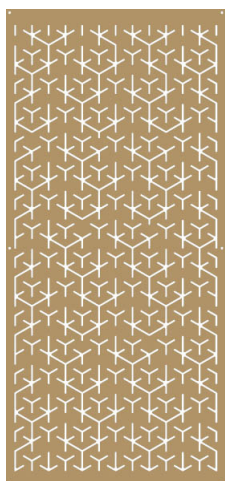

en

DE

Motifs Kyoto

Kyoto range

Our motifs

Kyoto-Reihe

Unsere Muster

SPIRE