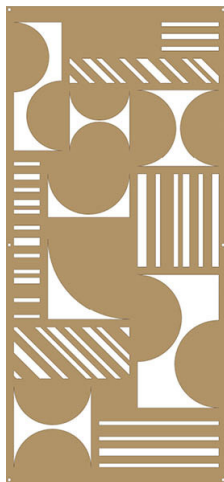

BRIQUE

DROP 1

DROP 2

PILLAR

GRAVITY

HEXA

JUNGLE

KALEIDO

Motifs Kyoto

Kyoto range

Our motifs

Kyoto-Reihe

Unsere Muster

RETRO

RONDO

SEIGAIHA